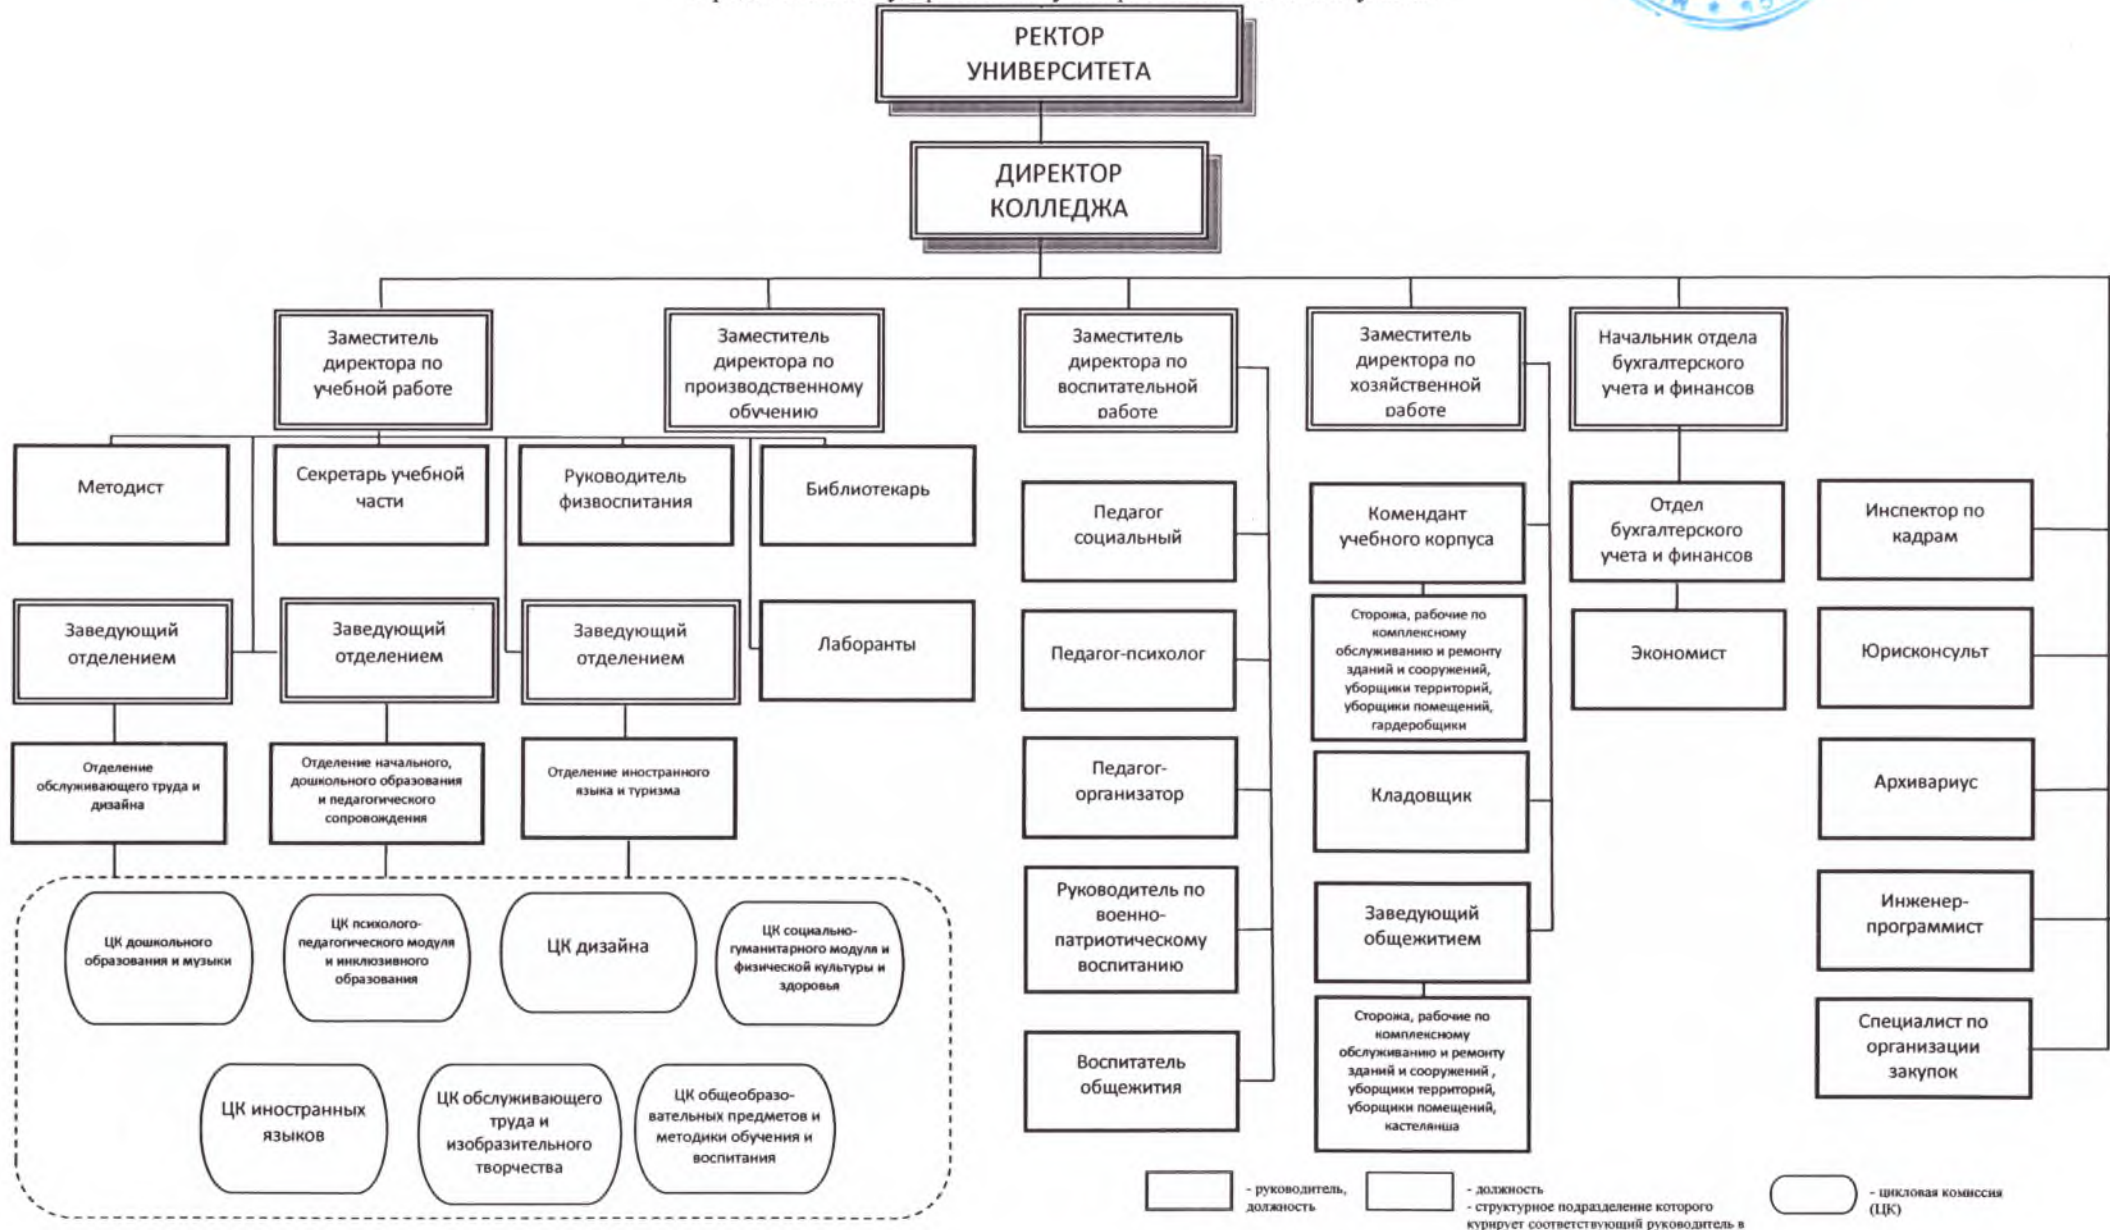

СХЕМА ОРГАНИЗАЦИОННО-ШТАТНОЙ СТРУКТУРЫ
Волковьского колледжа учреждения образования
«Гродненский государственный университет имени Янки Купалы»

Первый проректор

ГрГУ им. Янки Купалы

_____ А.Е.Каревский

« 03 » 01 2024 г.